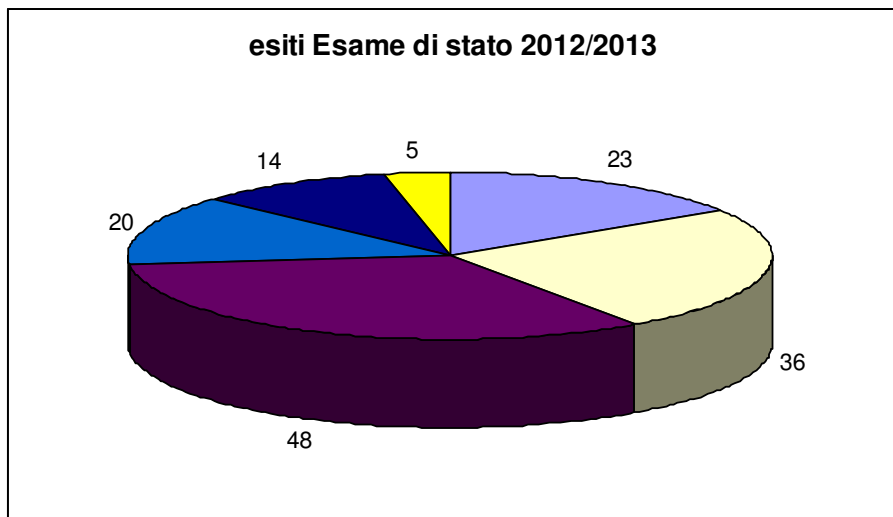

Anno scolastico 2012/2013

Esiti Esame di Stato 2012/2013 Liceo Classico Ugo Foscolo		
DIPLOMATI CON VOTAZIONE COMPRESA TRA 60 E 69/100	23	
DIPLOMATI CON VOTAZIONE COMPRESA TRA 70 E 79/100	36	
DIPLOMATI CON VOTAZIONE COMPRESA TRA 80 E 89/100	48	
DIPLOMATI CON VOTAZIONE COMPRESA TRA 90 E 99/100	20	
DIPLOMATI CON VOTAZIONE 100/100	14	
DIPLOMATI CON VOTAZIONE 100/100 E LODE	5	

A scopo informativo, qui di seguito si riporta elenco delle Scuole medie di provenienza degli studenti che hanno conseguito votazione tra 90 e 99/100 e pari a 100/centesimi oppure pari a 100/100 con lode:

Provenienza SCUOLA	N. STUDENTI di fascia 90>99/100	N. STUDENTI 100/100	N. STUDENTI 100 CON LODE
SCUOLA MEDIA "VOLTERRA" DI ARICCIA		1	
SCUOLA MEDIA "PEZZI" DI ALBANO LAZIALE	7	4	2
SCUOLA MEDIA "NOBILE" DI CIAMPINO		1	
SCUOLA MEDIA "FALCONE" DI GROTTAFERRATA	1	1	1
SCUOLA MEDIA "DE SANCTIS" DI GENZANO DI ROMA	3	1	2
SCUOLA MEDIA "GRAMSCI" DI ALBANO LAZIALE (PAVONA)	2	1	
SCUOLA MEDIA "D'AZEGLIO" DI MARINO		2	
SCUOLA MEDIA "LA MALFA" DI CASTEL GANDOLFO	3	1	
SCUOLA MEDIA "COLONNA" DI MARINO		1	
SCUOLA MEDIA "VIVALDI" DI MARINO	1	1	
SCUOLA MEDIA "DA VINCI" DI CIAMPINO	1		
SCUOLA MEDIA "DIONIGI" DI LANUVIO	1		
SCUOLA MEDIA "MONTANARI" DI ROCCA DI PAPA	1		
Totale	20	14	5